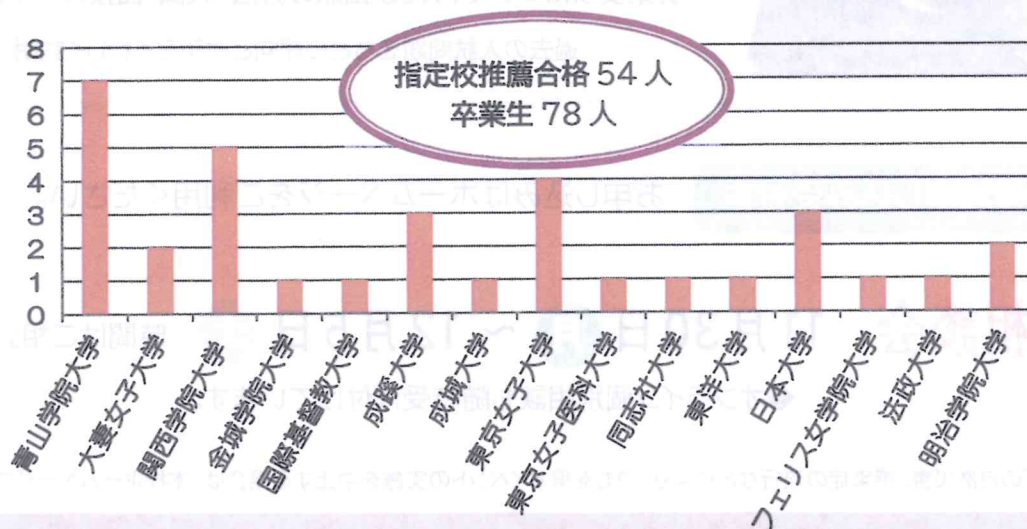

豊富な指定校推薦枠！

2020年度入試には、約130大学600名分の
指定校・協定指定校推薦枠がありました。

(昨年度は69%が指定校推薦で進学！)

- 青山学院大学
- 関西学院大学
- 東京女子大学
- 国際基督教大学

関東圏

- 大妻女子大学
- 成城大学
- 桜美林大学
- 玉川大学
- 神奈川大学
- 鶴見大学
- 鎌倉女子大学
- 東京農業大学
- 昭和音楽大学
- 東洋大学
- 白百合女子大学
- 東洋英和女学院大学
- 成蹊大学
- 獨協大学

中部・関西圏

- 金城学院大学
- 神戸女学院大学
- 聖隷クリストファー大学
- 同志社大学
- 名古屋学院大学
- 名古屋外国語大学
- 武庫川女子大学
- 立命館大学
- 他多数
- 他多数

他多数

他多数

2020年度 指定校推薦合格実績 (抜粋)

文部科学省「情報教育推進校(IE-School)」認定(2016~2017)

静岡英和女学院高等学校 中学校・高等学校

〒420-0866 静岡市葵区西草深町8-1 TEL 054-254-7401/FAX 054-254-7405
nyuushi@shizuoka-eiwa.ed.jp http://www.shizuoka-eiwa.ed.jp