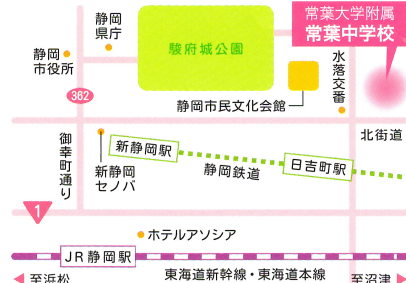

※開催日の3日前までに、下記①、②、③のいずれかでお申し込みください。

① PC(公式サイト)

常葉大常葉

検索

<https://www.tokoha.ac.jp/hs-tokoha/>

② 携帯電話・スマートフォン

こちらから

③ Tel 054-245-5401

①小学校名、②児童名、③保護者参加人数、④希望する説明会(実施日)をお知らせください

スペシャルサイトはこちらから

常葉大学附属
常葉中学校

〒420-8588
静岡市葵区水落町1-30
Tel.054-245-5401
Fax.054-245-0041
e-mail: tkh310@grp.tokoha.ac.jp

JR「静岡駅」より徒歩15分 / 静岡鉄道「日吉町駅」より徒歩7分 / 新静岡セノバより徒歩10分

- 11:45 静岡駅前より徒歩15分
- JR「静岡駅」より徒歩15分
- 静岡鉄道「日吉町駅」下車、徒歩7分
- 本校への車の乗り入れはできませんので、公共の交通機関をご利用ください。